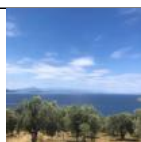

ΟΙΚΟΠΕΔΑ & ΚΤΗΜΑΤΑ

View	Τίτλος	Address	Τιμή
	Οικοδομήσιμο κτήμα με άδεια και θέα θάλασσας στην Πάου	Paou	75.000,00EUR
	Οικοδομήσιμο οικόπεδο μόλις λίγα μέτρα από την θάλασσα	Koukouleika	86.000,00EUR
	Παραθαλάσσιο οικόπεδο με άδεια οικοδομής στον Μαραθιά	Marathias	180.000.00EUR
	Ελαιοπερίβολο με καταπληκτική θέα στην Μαύρη Πέτρα /	Agios Andreas	115.000,00EUR
	Ακριβώς πάνω από την παραλία	Milina	49.000,00EUR
	Κτήμα με ανοικτή θέα θάλασσας στην Μηλίνα, Νότιο Πήλιο	Milina	29.000,00EUR
	Οικοδομήσιμο οικόπεδο με θέα θάλασσας	Argalasti	70.000,00EUR
	Οικοδομήσιμο κτήματα στην Πάου	Paou	110.000,00EUR
	Δύο μικρά κτήματα με καταπληκτική θέα θάλασσας		20.000,00USD
	Κτήμα με ανοικτή θέα θάλασσας στην Μηλίνα, Νότιο Πήλιο	Milina	29.000,00EUR
	Οικοδομήσιμο οικόπεδο στην Μελανή	melani	60.000.00EUR
	Το μπαλκόνι του Αιγαίου	potistika	90.000,00EUR
	Οικόπεδο με πανοραμική θέα θάλασσας στον Κάλαμο	kalamos	40.000,00EUR

[Ελαιόκτημα κοντά σε δύο παραλίες](#)

Mpelian

250.000,00EUR

[Οικόπεδο με πανοραμική θέα θάλασσας και άδειας οικοδομής 2 σπιτιών με πισίνα](#)

Chorto

110.000,00EUR

[Ημιτελές καλύβι με θέα θάλασσας στον Λαύκο](#)