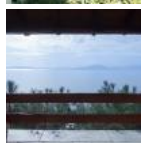

# ΣΠΙΤΙΑ

View	Τίτλος	Address	Τιμή
	<a href="#">Ευρύχωρη κατοικία με φανταστική θέα θάλασσας στο Μετόχι</a>	Metoxi	175.000,00EUR
	<a href="#">Ευρύχωρη κατοικία με φανταστική θέα θάλασσας στο Κορώπι</a>	Koropi	340.000,00EUR
	<a href="#">Παραδοσιακό πέτρινο σπίτι στο Κατηχώρι Πηλίου</a>	Katixori	110.000,00EUR
	<a href="#">Τα Παλιό Ελαιοτριβείο στο Χόρτο</a>	Χόρτο μαγνησίας	120.000,00EUR
	<a href="#">Εξοχική κατοικία στο Χόρτο</a>	Horto	120.000,00EUR
	<a href="#">Εξοχική κατοικία με θέα θάλασσας κοντά στην Μηλίνα</a>	Agios Andreas	280.000,00EUR
	<a href="#">Ο παραδοσιακός Ξενώνας της Αργαλαστής</a>		180.000,00EUR
	<a href="#">Πέτρινη παραθαλάσσια εξοχική κατοικία στον Κάλαμο</a>	kalamos	187.000,00EUR
	<a href="#">Εξοχική κατοικία με θέα θάλασσας στον Κάλαμο</a>	kalamos	220.000,00EUR
	<a href="#">Παραδοσιακή πέτρινη κατοικία στην Μηλίνα</a>	Milina	70.000,00EUR
	<a href="#">Παραδοσιακή πέτρινη κατοικία στην Αργαλαστή</a>	Argalasti	50.000,00EUR
	<a href="#">Δύο διαμερίσματα με θέα θάλασσας στα Μελισσότικα</a>	Melissatika	300.000,00EUR
	<a href="#">Καταπληκτική βίλα με θέα στο Αιγαίο Πέλαγος</a>	katigiorgis	540.000,00EUR

[Τρία διαμερίσματα κοντά στη θάλασσα, Μηλίνα](#)

Milina

75.000,00EUR

[Βίλα με πανοραμική θέα θάλασσας](#)

Kato Gatzea

750.000,00EUR

[Ευρύχωρη βίλα με πανοραμική θέα θάλασσας στον Λαύκο](#)

Lafkos